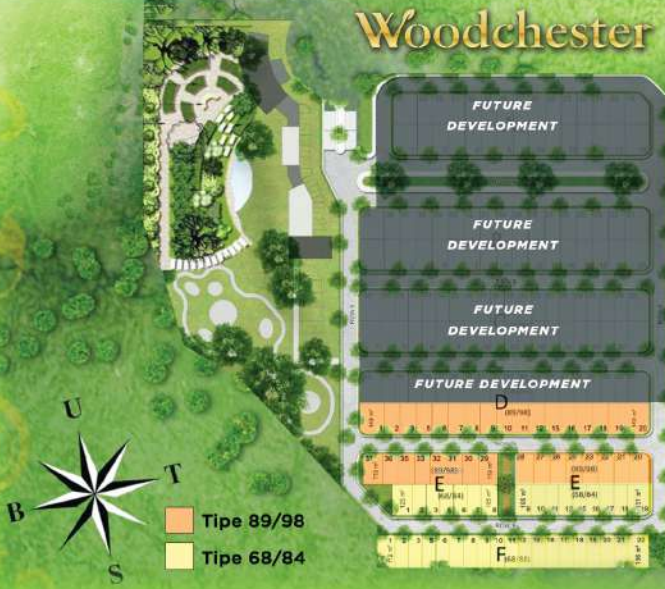

Woodchester

Scan for Our Location

360.deltamas.id

PT. Puradelta Lestari, Tbk
Marketing Office :
Jl. Tol Jakarta - Cikampek Km 37,
Cikarang Pusat, Bekasi 17531 -
Indonesia

Phone : +62 21 8997 1188
Fax : +62 21 8997 2028
Email : sales@deltamas.co.id
Website : www.deltamas.id

www.deltamas.id

Development by